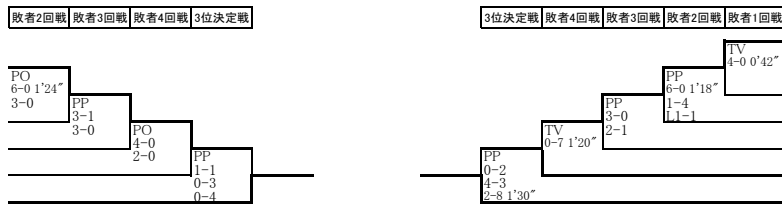

1. 工藤 佑貴 秋田 秋田経法大附 78
2. 田口 康大 千葉 西武台千葉 79
3. 寺島 歩 山形 山形商 75
4. 小松 洋平 宮城 東北工大 71
5. 井上 雄策 東京 関東一 64
6. 太田 駿平 静岡 稲取 40