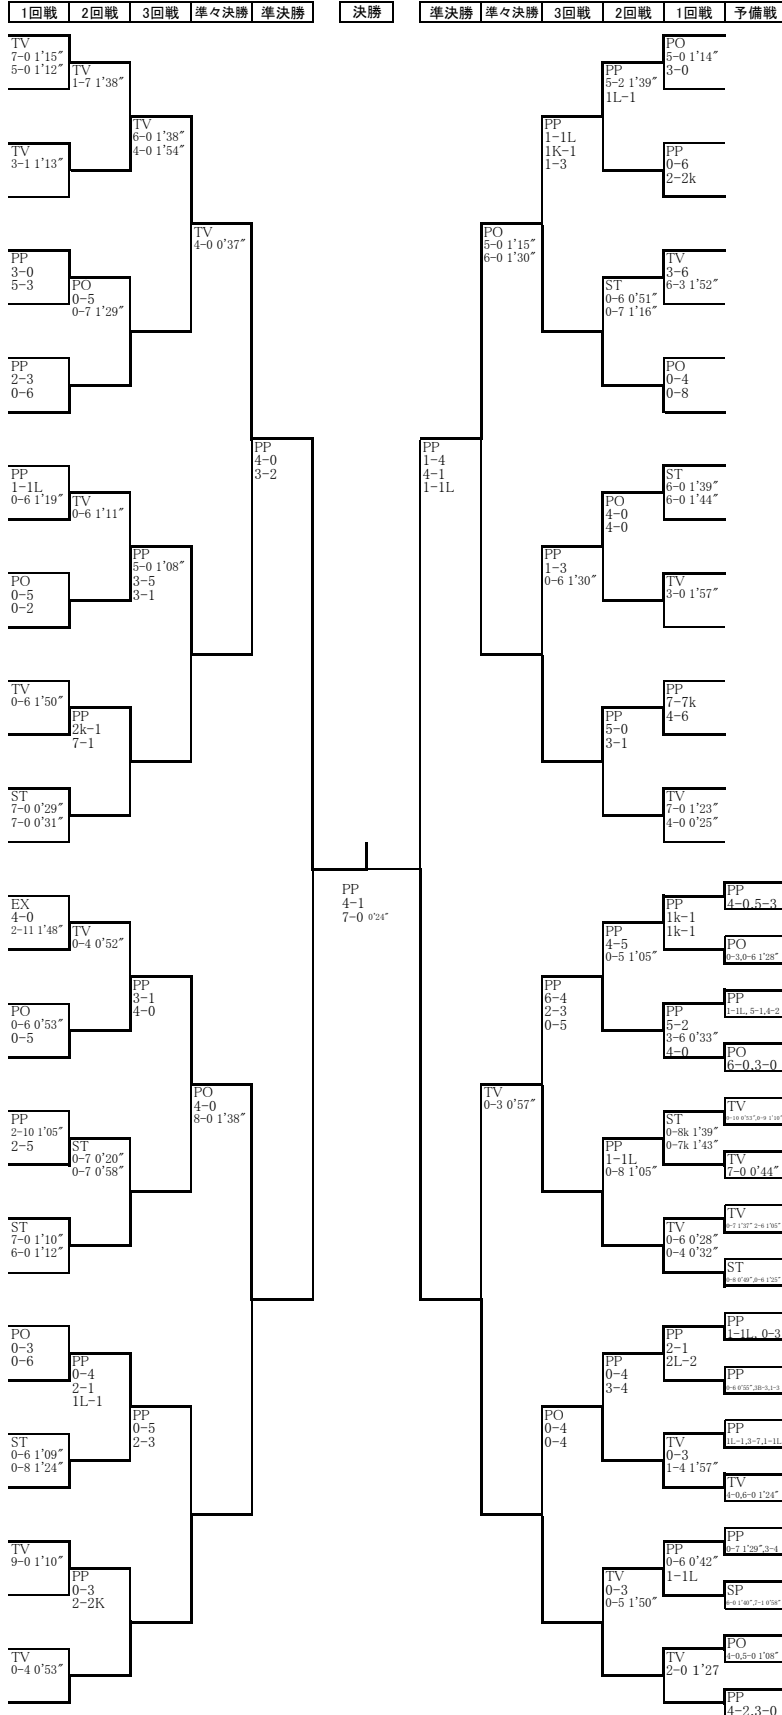

WEIGHT CLASS 74 KG

- No.
- 福原 将太 徳島 池田
  - 宮崎 輝志 鹿児島 鹿屋中央
  - 江藤 公洋 宮崎 福島
  - 武富 隆 佐賀 鹿島実
  - 土谷 政人 奈良 広陵・大和広陵
  - 岡屋 尚樹 滋賀 水口
  - 巽 真涉 京都 峰山
  - 湧川 佳徳 静岡 修善寺工
  - 上原 慎平 埼玉 飯能
  - 平山 貴康 岐阜 大垣工
  - 高下 康司 神奈川 向上
  - 田中 政之 岡山 倉敷
  - 八反田貴顕 宮崎 宮崎工
  - 岡田 拓也 徳島 穴吹
  - 増田 啓祐 群馬 関東学園大附
  - 植村 剣人 大分 佐伯鶴岡
  - 関口 尚希 群馬 樹徳
  - 矢野 孝寿 熊本 玉名工
  - 植村 友哉 香川 高松北
  - 加藤大志朗 兵庫 育英
  - 桑原 惇 千葉 八千代松陵
  - 湯田 章悟 福島 田島
  - 野添 泰寛 茨城 霞ヶ浦
  - 山名 隆貴 奈良 添上
  - 仲程 明仁 沖縄 北部農林
  - 文珠 涼 京都 八幡
  - 佐藤 慎也 宮城 東北工大
  - 平 龍也 山形 米沢工
  - 脇田 康平 福岡 三井
  - 池元 直道 滋賀 日野
  - 中野 光勝 和歌山 南部
  - 岡 太一 鳥取 鳥取中央育英

- No.
- 中村 広大 茨城 鹿島学園 33
  - 酒井 基成 東京 関東一 34
  - 前田 開拓 山梨 韭崎工 35
  - 野崎 将也 青森 光星学院 36
  - 広瀬 大悟 石川 金沢北陵 37
  - 久保 佑太 大阪 同志社香里 38
  - 植田 晃利 和歌山 紀北工 39
  - 太田 駿平 静岡 稲取 40
  - 西山 裕祐 岡山 高松農 41
  - 南田 圭祐 福井 敦賀気比 42
  - 寺澤 優 石川 金沢市立工 43
  - 大利 直也 富山 富山一 44
  - 田村 智明 岩手 盛岡工 45
  - 沖本 直人 広島 広島国際学院 46
  - 松永 拓巳 岐阜 大茂農林 47
  - 野澤 健幸 長野 小諸 48
  - 丹羽 良太 愛知 星城 49
  - 坂上 大樹 新潟 北越 50
  - 引田 孝明 兵庫 猪名川 51
  - 川崎 浩輝 鹿児島 鹿屋中央 52
  - 高杉 遼介 新潟 新潟県央工 53
  - 梶原 慧 埼玉 埼玉栄 54
  - 内田 竜太 山梨 農林 55
  - 岡田 仁志 大阪 貝塚南 56
  - 宇野 真 島根 岡崎島前 57
  - 吉崎 将大 富山 富山一 58
  - 渡部 友章 福島 田島 59
  - 西川 直樹 東京 大森学園 60
  - 伊東 一樹 神奈川 湘南高校(通信制) 61
  - 山下 裕也 三重 鳥羽 62
  - 徳永 祐也 佐賀 鹿島実 63
  - 井上 雄策 東京 関東一 64
  - 久山 峻史 香川 多度津工 65
  - 入江 嘉朗 長崎 島原 66
  - 小森 大祐 福岡 北九州 67
  - 辰川 裕也 広島 三次 68
  - 佐藤 良樹 秋田 秋田商 69
  - 大島 佑介 愛知 名古屋工 70
  - 小松 洋平 宮城 東北工大 71
  - 早川 和宏 福井 若狭 72
  - 森 保行 三重 朝明 73
  - 小川 慎二 熊本 玉名工 74
  - 寺島 歩 山形 山形商 75
  - 児玉 匠 栃木 足利工 76
  - 田村 和男 岩手 専大北上 77
  - 工藤 佑貴 秋田 秋田経法大附 78
  - 田口 康大 千葉 西武台千葉 79
  - 松浦 三笠 長野 上田西 80