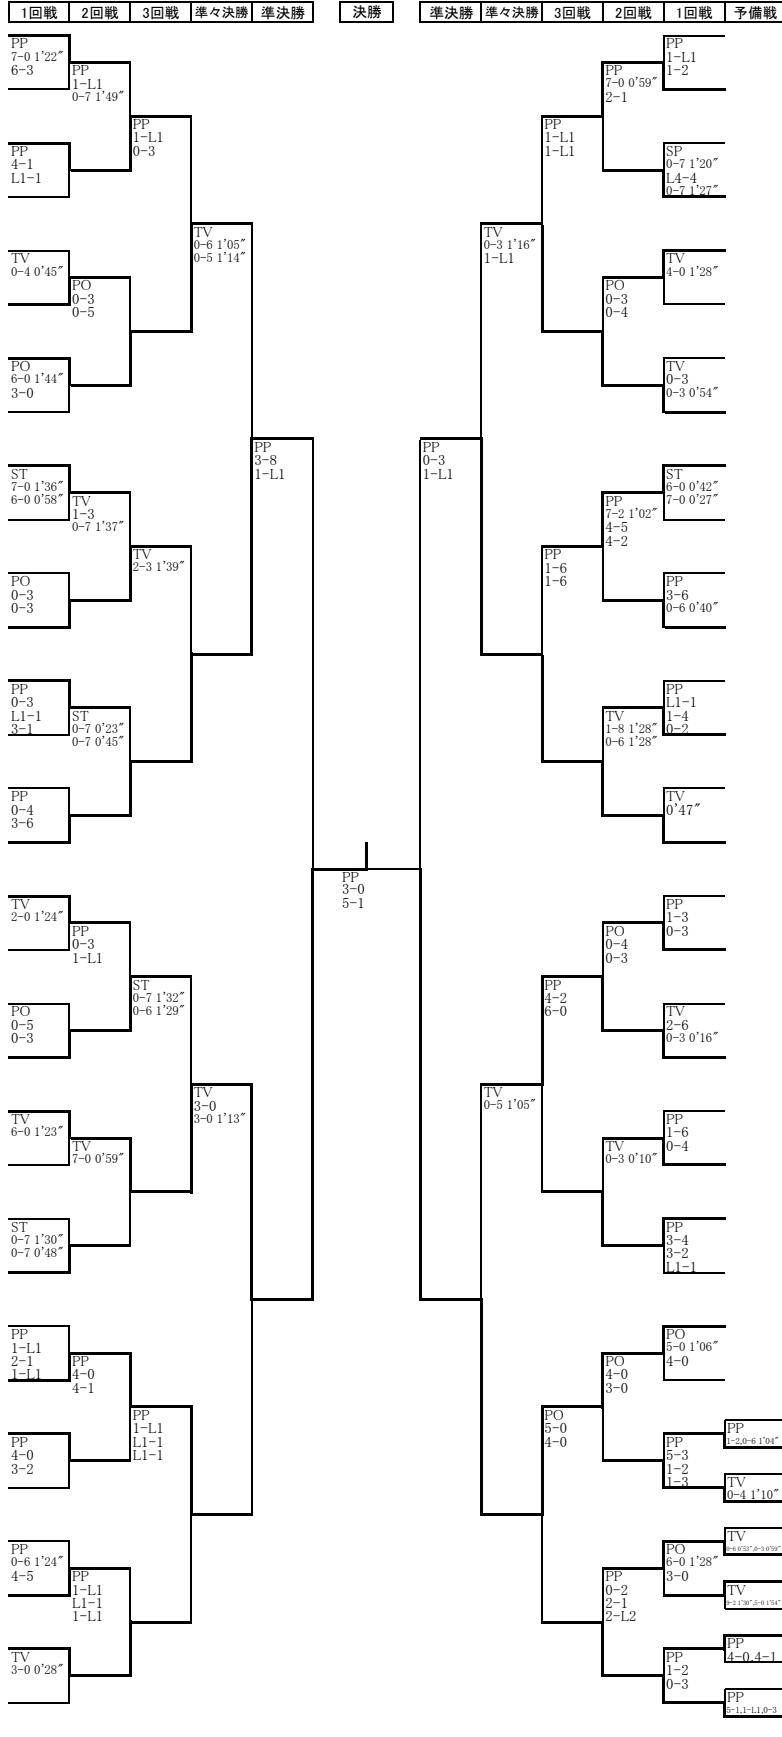

WEIGHT CLASS 96 KG

- No. 1 土森 泰 愛知 名古屋工  
 2 丸島 勇也 三重 久居  
 3 脇本 恭平 福岡 東福岡  
 4 旗持 孝寛 千葉 八千代松陸  
 5 畠山 慎也 富山 桜井  
 6 坂元 寛 神奈川 湘南高校(通信制)  
 7 藤川 裕貴 富山 高岡商  
 8 林 将嵩 大阪 長尾谷  
 9 中山 義一 大阪 長尾谷  
 10 新野 勇喜 福井 敦賀気比  
 11 高橋 裕紀 山形 山形商  
 12 金子 勇介 栃木 足工大附  
 13 齋藤 弘人 千葉 四街道  
 14 山本 裕貴 群馬 館林商工  
 15 森 龍之進 宮城 仙台育英  
 16 伊藤 信明 岐阜 加茂農林  
 17 宮辺 大輔 熊本 玉名工  
 18 齊藤信之介 秋田 秋田経法大附  
 19 平井 秀明 静岡 修善寺工  
 20 和田 知也 茨城 霞ヶ浦  
 21 玉田好司高 大分 日本文理大附  
 22 奥石 達也 山梨 韭崎工  
 23 平野 誠 京都 京都両洋  
 24 内田 夕也 宮城 東北工大  
 25 鈴木 啓仁 京都 南京都  
 26 廣瀬 佳将 長崎 島原  
 27 高橋 剛 徳島 穴吹  
 28 天本 敏博 佐賀 鳥栖工  
 29 安斎 雅之 岩手 専大北上  
 30 中村 淳一 奈良 広陵・大和広陵  
 31 栗原 大地 茨城 霞ヶ浦  
 32 大西 淳 愛媛 八幡浜工