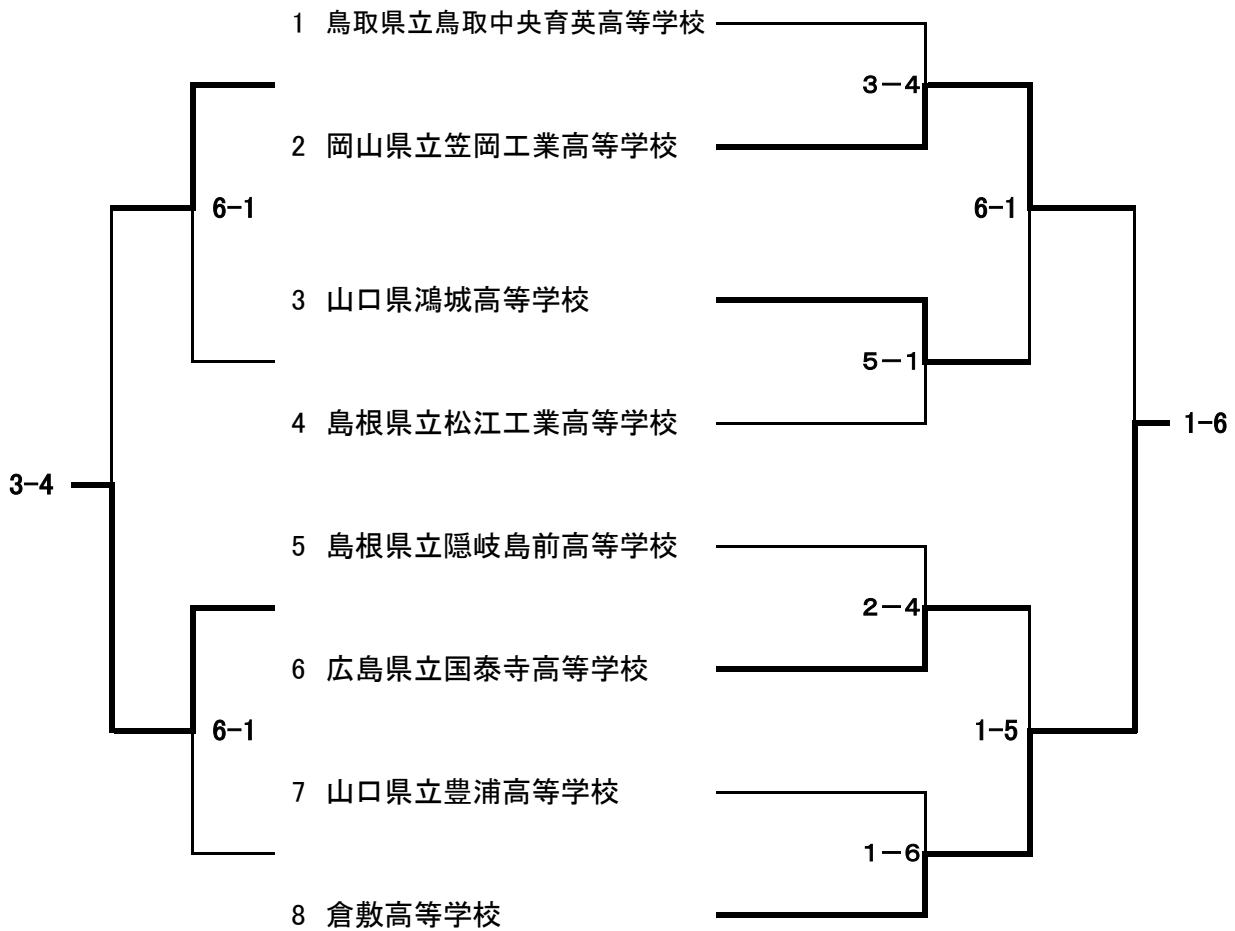

学校对抗戦

第1位 倉敷高等学校

第2位 岡山県立笠岡工業高等学校

第3位 山口県鴻城高等学校

第3位 広島県立国泰寺高等学校

第5位 島根県立隠岐島前高等学校