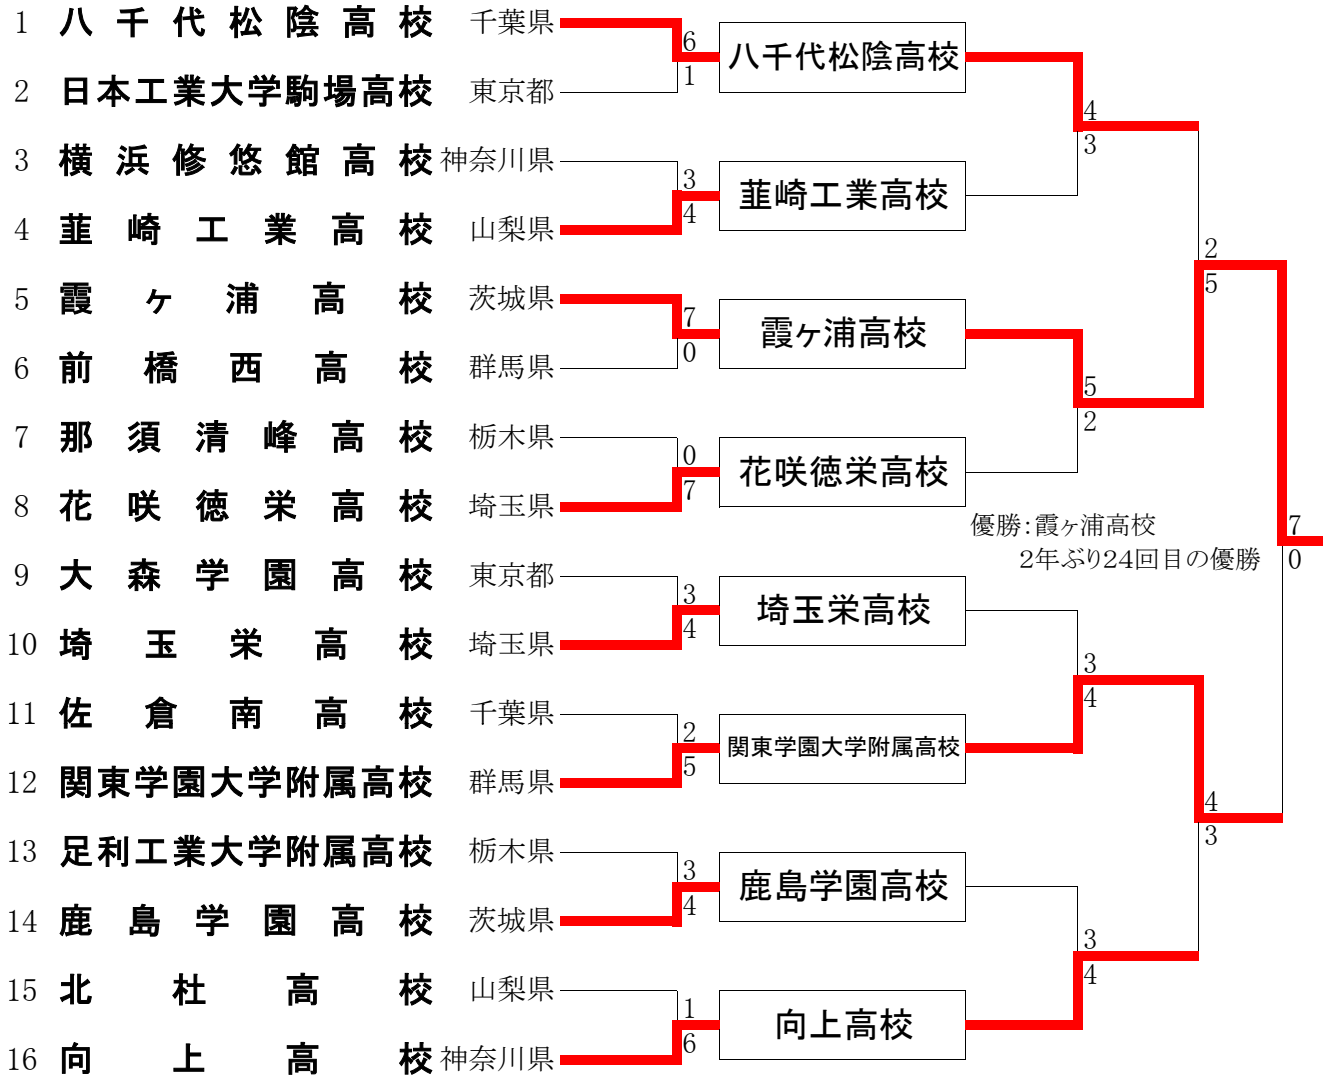

# 学校対抗戦

1回戦

ベスト8 (全国選抜校)

準々決勝

準決勝

決勝

## 出場校

霞ヶ浦高校	茨城県	茨城県1位
鹿島学園高校	茨城県	茨城県2位
足利工業大学附属高校	栃木県	栃木県1位
那須清峰高校	栃木県	栃木県2位
関東学園大学附属高校	群馬県	群馬県1位
前橋西高校	群馬県	群馬県2位
花咲徳栄高校	埼玉県	埼玉県1位
埼玉栄高校	埼玉県	埼玉県2位
八千代松陰高校	千葉県	千葉県1位
佐倉南高校	千葉県	千葉県2位
大森学園高校	東京都	東京都1位
日本工業大学駒場高校	東京都	東京都2位
向上高校	神奈川県	神奈川県1位
横浜修悠館高校	神奈川県	神奈川県2位
韭崎工業高校	山梨県	山梨県1位
北杜高校	山梨県	山梨県2位