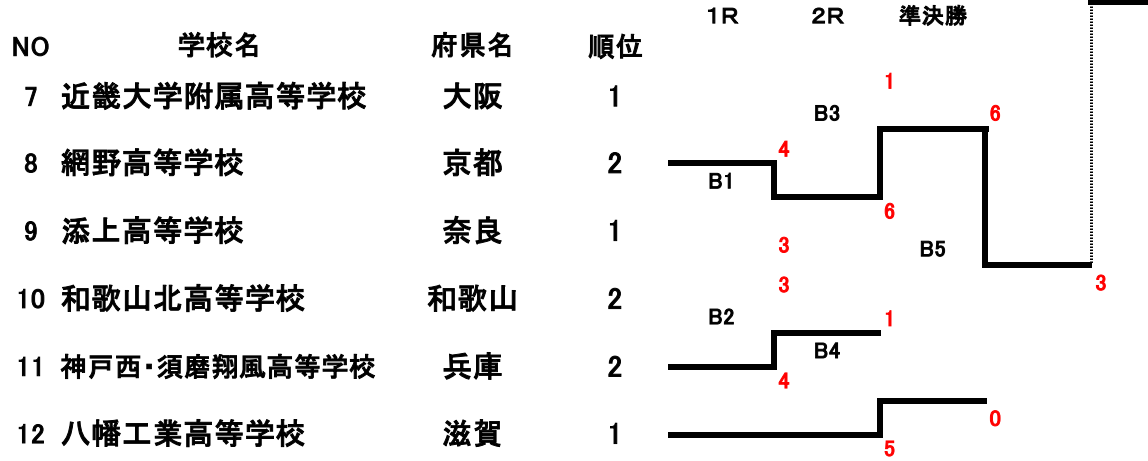

学校対抗戦組み合わせ

Aブロック

Bブロック

敗者復活戦

順位決定戦

	Aブロック	勝利数		勝利数	Bブロック	試合順
1位-2位 決定戦	京都八幡高等学校	4	VS	3	網野高等学校	A9
3位-4位 決定戦	育英高等学校	4	VS	3	近畿大学附属高等学校	B8
5位-6位 決定戦	紀北工業高等学校	5	VS	2	八幡工業高等学校	A8

NO	順位	学校名	府県名
4	優勝	京都八幡高等学校	京都
8	第2位	網野高等学校	京都
6	第3位	育英高等学校	兵庫
7	第4位	近畿大学附属高等学校	大阪
1	第5位	紀北工業高等学校	和歌山
12	第6位	八幡工業高等学校	滋賀
	第7位		