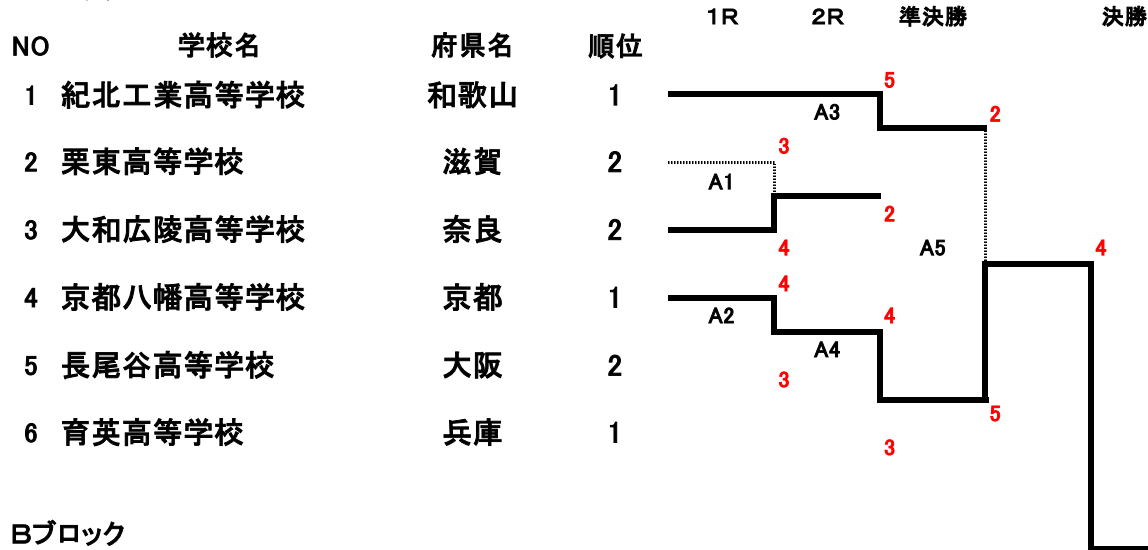

学校対抗戦組み合わせ

Aブロック

Bブロック

敗者復活戦

順位決定戦

	Aブロック	勝利数		勝利数	Bブロック	試合順
1位-2位 決定戦	京都八幡高等学校	4	VS	3	網野高等学校	A9
3位-4位 決定戦	育英高等学校	4	VS	3	近畿大学附属高等学校	B8
5位-6位 決定戦	紀北工業高等学校	5	VS	2	八幡工業高等学校	A8

NO	順位	学校名	府県名
4	優勝	京都八幡高等学校	京都
8	第2位	網野高等学校	京都
6	第3位	育英高等学校	兵庫
7	第4位	近畿大学附属高等学校	大阪
1	第5位	紀北工業高等学校	和歌山
12	第6位	八幡工業高等学校	滋賀
	第7位		