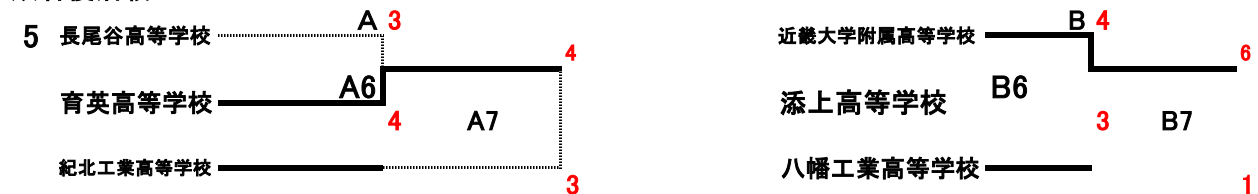

学校対抗戦組み合わせ

Aブロック

Bブロック

敗者復活戦

順位決定戦

	Aブロック	勝利数		勝利数	Bブロック	試合順
1位-2位 決定戦	京都八幡高等学校	4	VS	3	網野高等学校	A9
3位-4位 決定戦	育英高等学校	4	VS	3	近畿大学附属高等学校	B8
5位-6位 決定戦	紀北工業高等学校	5	VS	2	八幡工業高等学校	A8

NO	順位	学校名	府県名
4	優勝	京都八幡高等学校	京都
8	第2位	網野高等学校	京都
6	第3位	育英高等学校	兵庫
7	第4位	近畿大学附属高等学校	大阪
1	第5位	紀北工業高等学校	和歌山
12	第6位	八幡工業高等学校	滋賀
	第7位		