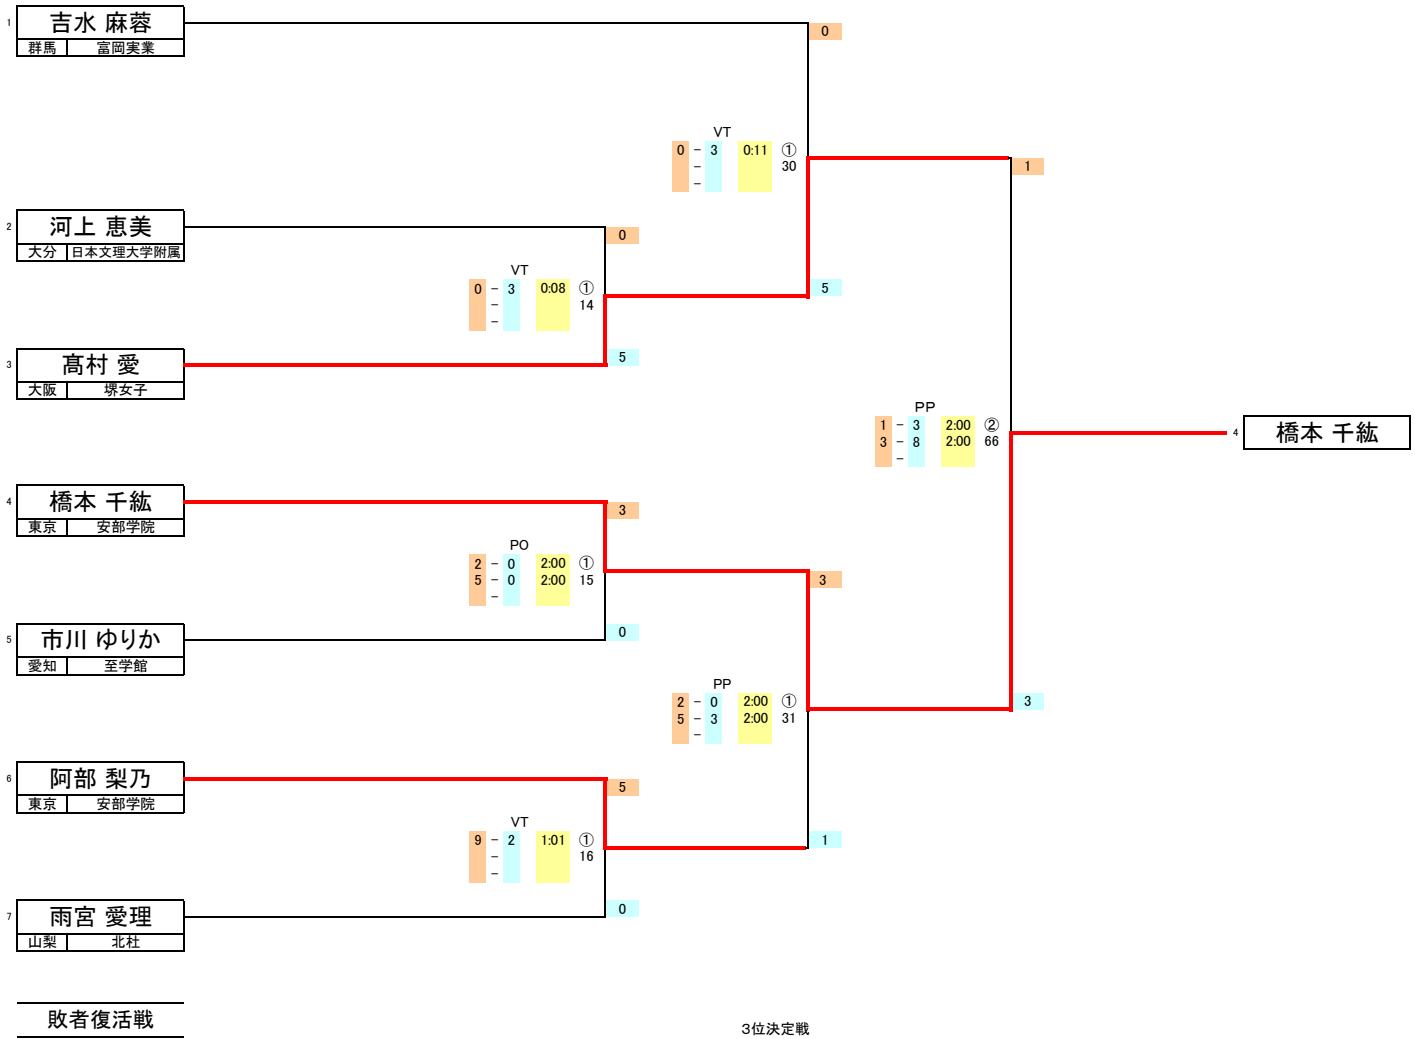

70 kg級 トーナメント ①② マット 1 / 1

順位	No	氏名	所属	学校名
1位	4	橋本 千紘	東京	安部学院
2位	3	高村 愛	大阪	堺女子
3位	1	吉水 麻蓉	群馬	富岡実業
3位	6	阿部 梨乃	東京	安部学院
5位	2	河上 恵美	大分	日本文理大学附属
5位	5	市川 ゆりか	愛知	至学館
7位	7	雨宮 愛理	山梨	北杜
8位				