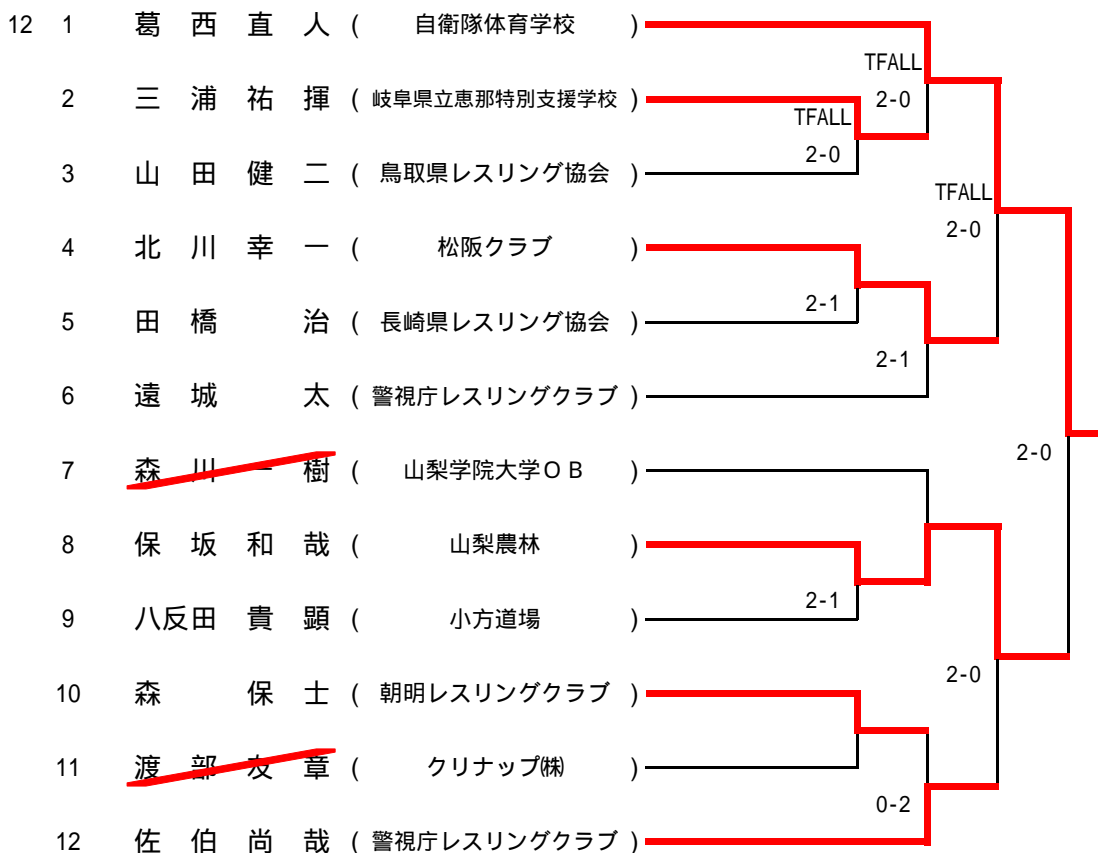

### 【男子の部 グレコローマン 74kg級】

### 【男子の部 グレコローマン 84kg級】