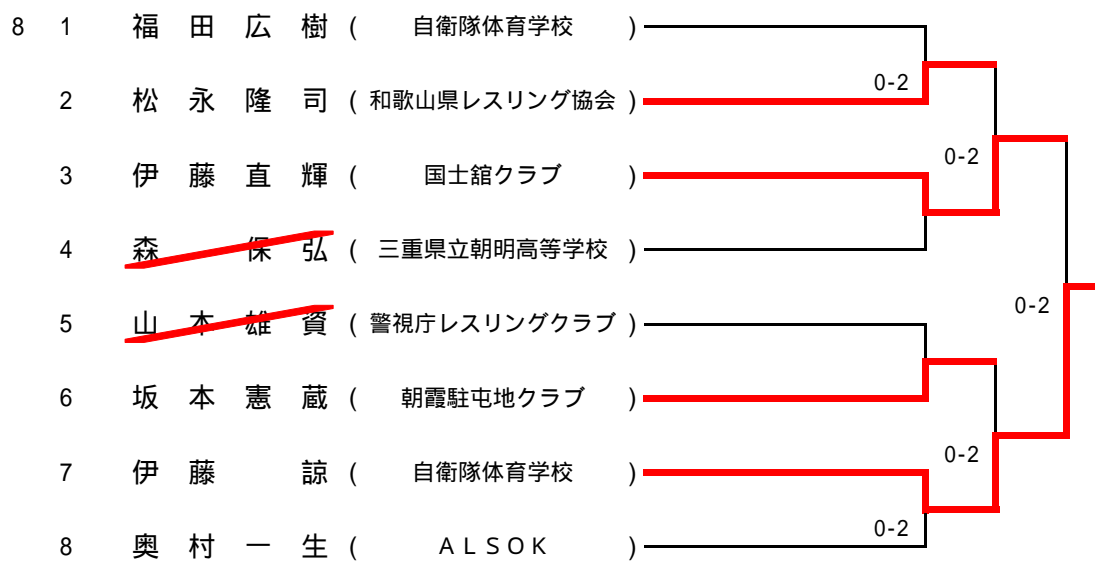

### 【男子の部 グレコローマン 96kg級】

### 【男子の部 グレコローマン 120kg級】